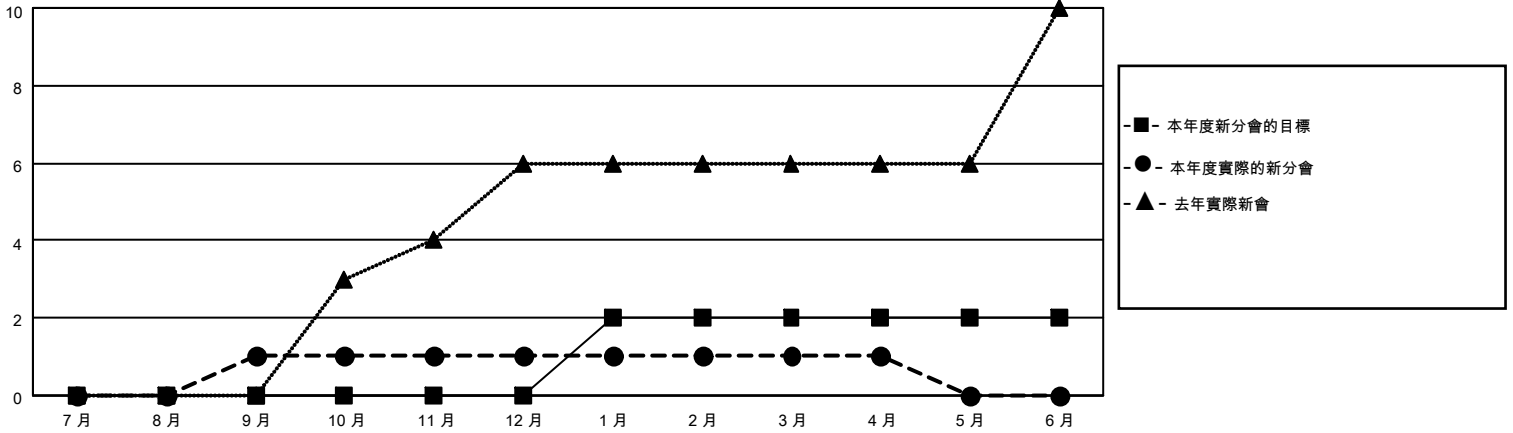

MONTHLY MEMBERSHIP PROGRESS REPORT

地點 REP OF CHINA

District 300D 3

Results as of: 4/30/2023

分會			
成果 2022-2023			
季	新分會目標	新會	會員流失的分會
7月/8月/9月	0	1	0
10月/11月/12月	0	0	6
1月/2月/3月	2	0	1
4月/5月/6月	0	0	0

位會員@每位須繳			
成果 2022-2023			
季	會員淨增長目標	實際會員增長數	實際退會會員 (包括轉會)
7月/8月/9月	50	167	137
10月/11月/12月	60	44	255
1月/2月/3月	150	20	42
4月/5月/6月	100	1	2

目標與實際新會累積