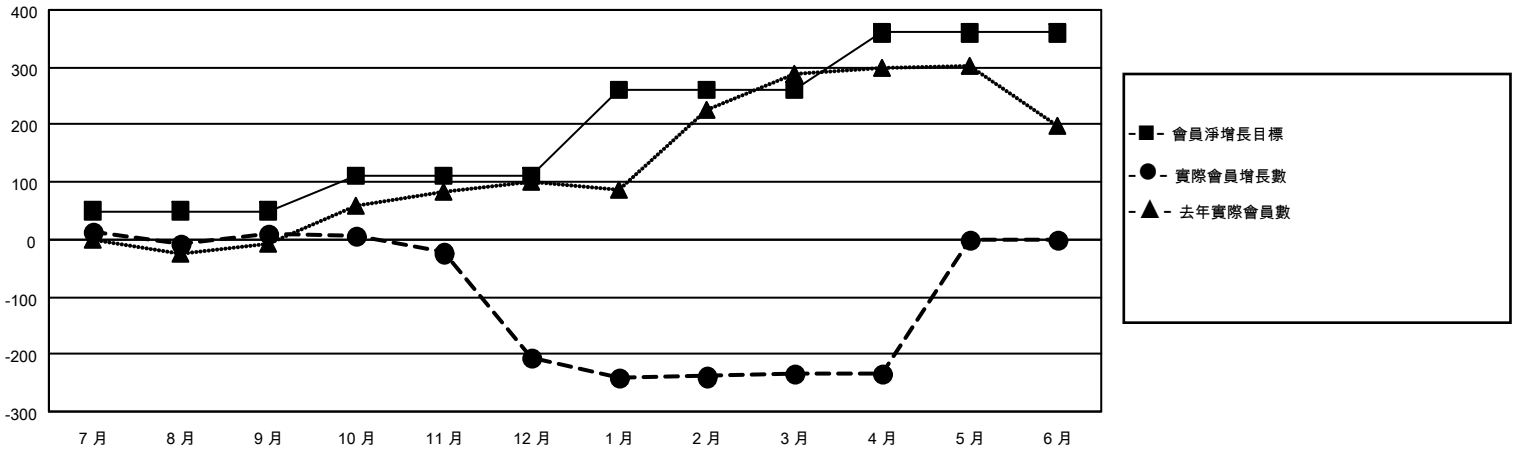

目標和實際會員累積

已取消的分會: 7 放棄的會員 過世 2 分會已取消 179 其他 255 總計 436	29 CLUBS OF 48 增添1位或以上的 新會員 點擊這裡取得累計會員數據	性別分佈 男 950 (62.66%) 女 566 (37.34%) NON BINARY 0 (0.00%) PREFER NOT TO ANSWER 0 (0.00%) 總計家庭單位會員數 489 支付減半會費的家庭會員 339